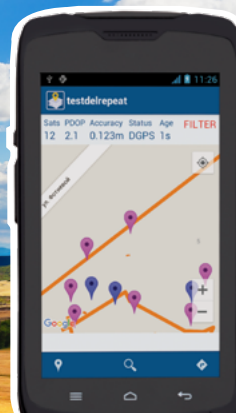

CARNET DE TERRAIN SPECTRA MM50

SPECTRA
GEDSPATIAL

**UN
SMARTPHONE
DESIGN ET
ROBUSTE**

- Léger et compact
- Boîtier résistant certifié IP67. Il résiste à toutes les chutes et à toutes les intempéries.
- Fonction GNSS améliorée avec post-traitement
- Autonomie d'une journée complète

CARACTÉRISTIQUES GNSS

- Antenne interne : 72 canaux
 - GPS L1 C/A
 - GLONASS L1C/A
 - Beidou B1
 - Galileo E1
- Système tri constellation : GPS/GAL ou GPS/GLO/GAL ou GPS/Beidou/GAL
- SBAS: WAAS/EGNOS/MSAS/GAGAN/QZSS
- Prise pour antenne externe
- Sortie NMEA
- Enregistrement des données brutes